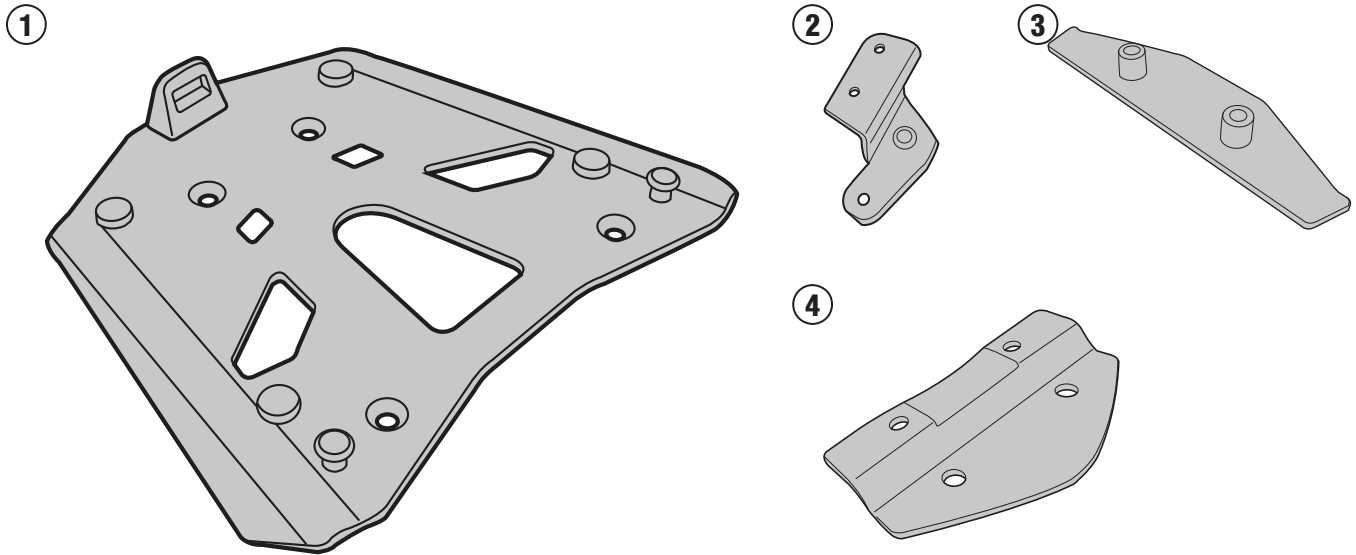

SRA5113 - KRA5113

PORTAPACCO SPECIFICO - SPECIFIC HOLDER - PORTE-PAQUET SPÉCIFIQUE - SPEZIFISCHER TRÄGER - PORTA-EQUIPAJE ESPECÍFICO

BMW R1200RT (2014)

N°	Descrizione	Caratteristiche	Codice	Quantità
1	Piastra - Plate Platine - Platte Parrilla - Grelha	Alluminio Sp. 5mm	GL2704	1
2	Supporto - Support Support - Halterung Soporte - Apoio	Sp. 3mm	GL2707	2 (Dx;Sx)
3	Supporto - Support Support - Halterung Soporte - Apoio	Sp. 3mm	GL2705	1
4	Supporto - Support Support - Halterung Soporte - Apoio	Sp. 3mm	GL2706	1
5	Vite - Screw Vis - Schraube Tornillo - Parafuso	TSCEI M8x45	845TSP	2
6	Vite - Screw Vis - Schraube Tornillo - Parafuso	TSCEI M8x20	820TSP	2
7	Vite - Screw Vis - Schraube Tornillo - Parafuso	TBEI M6x65	665TBEI	2
8	Vite - Screw Vis - Schraube Tornillo - Parafuso	TBEI M6x30	630TBEI	4
9	Vite - Screw Vis - Schraube Tornillo - Parafuso	TBEI M8x18	818TBEI	2
10	Distanziale - Spacer Entretoise - Distanzstueck Distanciador - Espaçado	Ø18x24 Foro 8,5mm	C18L24F8,5T	2
11	Distanziale - Spacer Entretoise - Distanzstueck Distanciador - Espaçado	Ø16x27 Foro 8,5mm	C16L27F8,5T	2
12	Dado - Bolt - Erou Mutter - Tuerca - Porca	Auto Bloccante Flangiato Ribassato M6	6DADIAFL	4
13	Dado - Bolt - Erou Mutter - Tuerca - Porca	Auto Bloccante Flangiato M8	8DADIFN	2
14	Rondella - Washer Rondelle - Scheibe Arandela - Arruela	Ø6	6RON	4
15	Rondella - Washer Rondelle - Scheibe Arandela - Arruela	Ø14 Foro 8mm	814RON	2
16	Componenti Originali - Original Parts Parties Originales - Original Bauteile Componentes Originales - Componentes Originais	-	-	-

SRA5113 - KRA5113

PORTAPACCO SPECIFICO - SPECIFIC HOLDER - PORTE-PAQUET SPÉCIFIQUE - SPEZIFISCHER TRÄGER - PORTA-EQUIPAJE ESPECÍFICO

BMW R1200RT (2014)

SRA5113 - KRA5113

PORTAPACCO SPECIFICO - SPECIFIC HOLDER - PORTE-PAQUET SPÉCIFIQUE - SPEZIFISCHER TRÄGER - PORTA-EQUIPAJE ESPECÍFICO