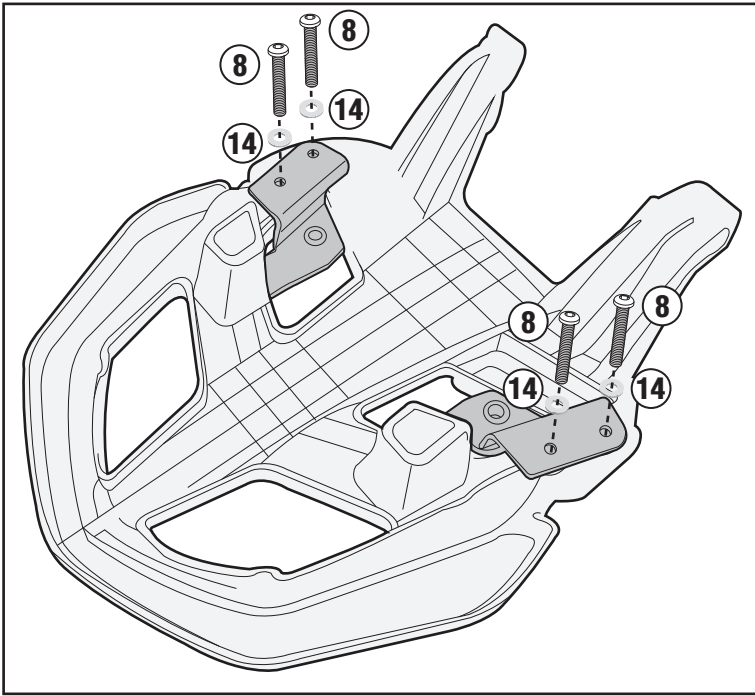

SRA5113 - KRA5113

PORTAPACCO SPECIFICO - SPECIFIC HOLDER - PORTE-PAQUET SPÉCIFIQUE - SPEZIFISCHER TRÄGER - PORTA-EQUIPAJE ESPECÍFICO

BMW R1200RT (2014)