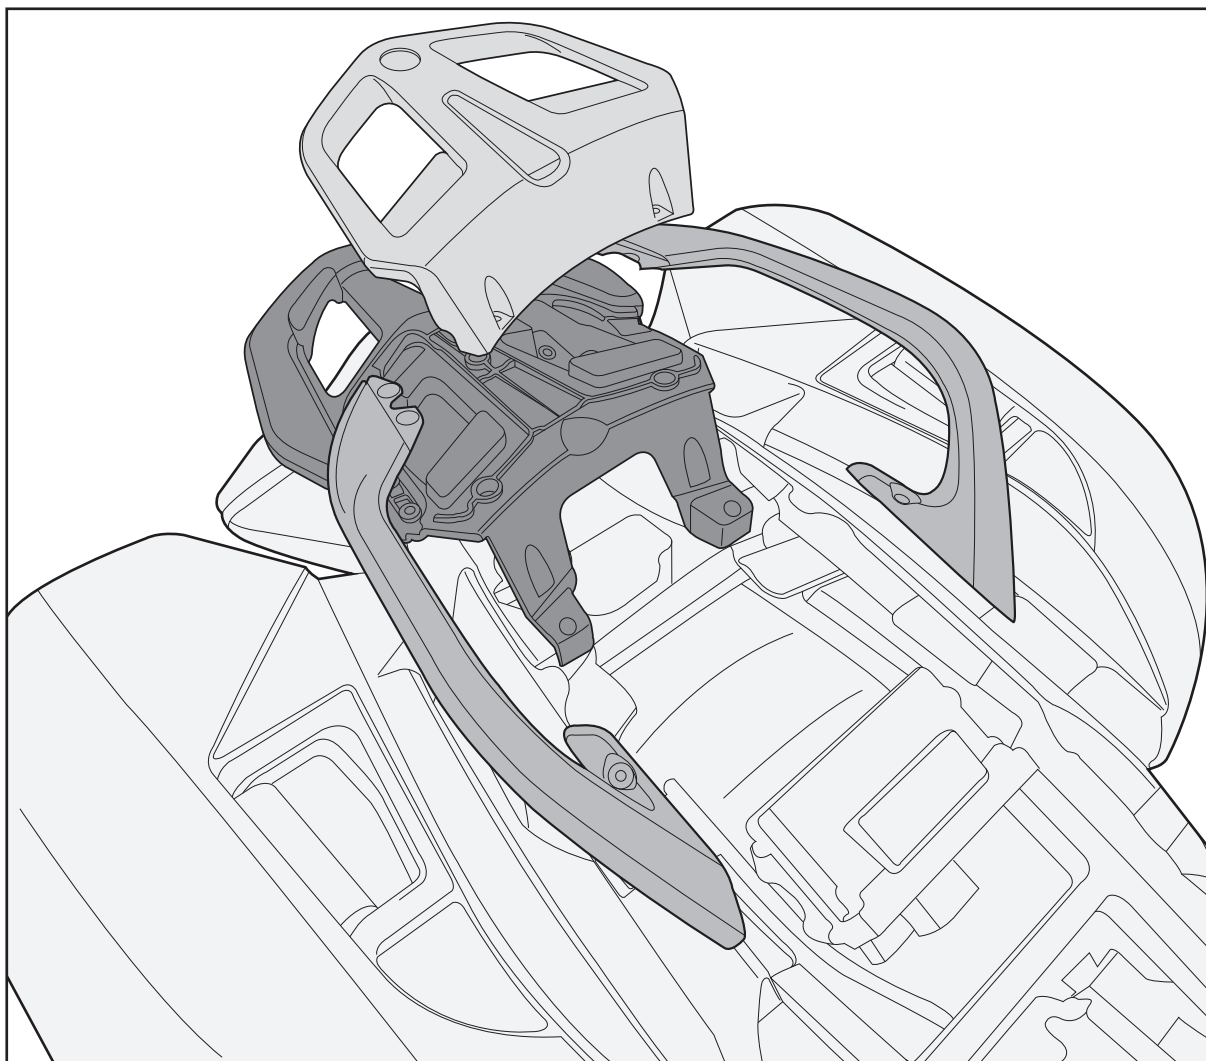

SRA5113 - KRA5113

PORTAPACCO SPECIFICO - SPECIFIC HOLDER - PORTE-PAQUET SPÉCIFIQUE - SPEZIFISCHER TRÄGER - PORTA-EQUIPAJE ESPECÍFICO

BMW R1200RT (2014)