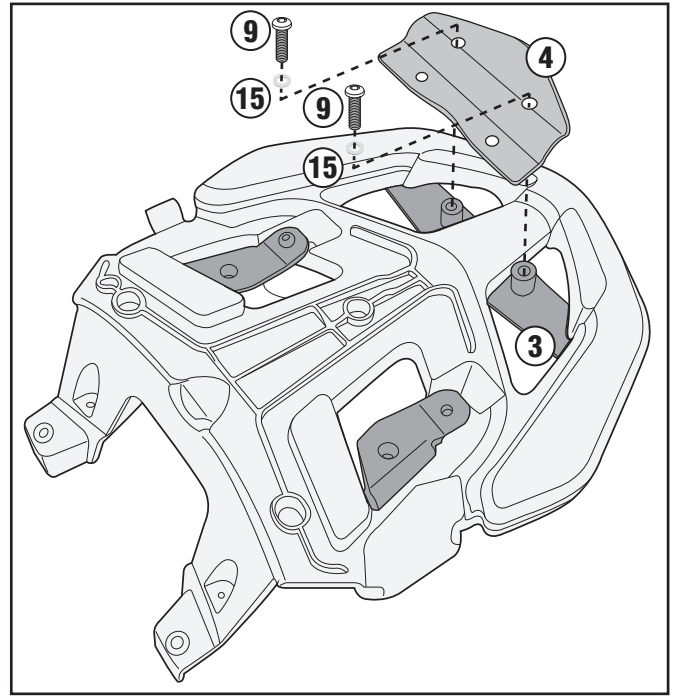

SRA5113 - KRA5113

PORTAPACCO SPECIFICO - SPECIFIC HOLDER - PORTE-PAQUET SPÉCIFIQUE - SPEZIFISCHER TRÄGER - PORTA-EQUIPAJE ESPECÍFICO

BMW R1200RT (2014)