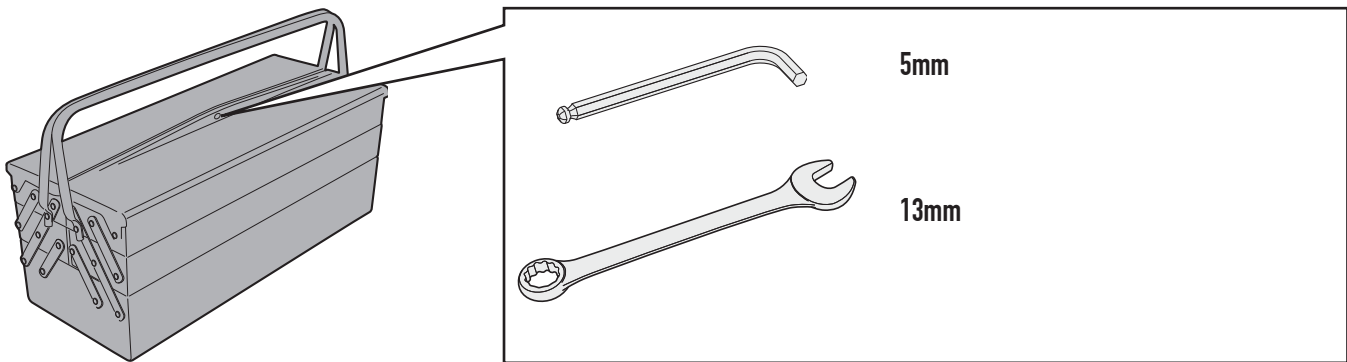

SRA5113 - KRA5113

PORTAPACCO SPECIFICO - SPECIFIC HOLDER - PORTE-PAQUET SPÉCIFIQUE - SPEZIFISCHER TRÄGER - PORTA-EQUIPAJE ESPECÍFICO

BMW R1200RT (2014)

N°	Descrizione	Caratteristiche	Codice	Quantità
1	Piastra - Plate Platine - Platte Parrilla - Grelha	Alluminio Sp. 5mm	GL2704	1
2	Supporto - Support Support - Halterung Soporte - Apoio	Sp. 3mm	GL2707	2 (Dx;Sx)
3	Supporto - Support Support - Halterung Soporte - Apoio	Sp. 3mm	GL2705	1
4	Supporto - Support Support - Halterung Soporte - Apoio	Sp. 3mm	GL2706	1
5	Vite - Screw Vis - Schraube Tornillo - Parafuso	TSCEI M8x45	845TSP	2
6	Vite - Screw Vis - Schraube Tornillo - Parafuso	TSCEI M8x20	820TSP	2
7	Vite - Screw Vis - Schraube Tornillo - Parafuso	TBEI M6x65	665TBEI	2
8	Vite - Screw Vis - Schraube Tornillo - Parafuso	TBEI M6x30	630TBEI	4
9	Vite - Screw Vis - Schraube Tornillo - Parafuso	TBEI M8x18	818TBEI	2
10	Distanziale - Spacer Entretoise - Distanzstueck Distanciador - Espaçado	Ø18x24 Foro 8,5mm	C18L24F8,5T	2
11	Distanziale - Spacer Entretoise - Distanzstueck Distanciador - Espaçado	Ø16x27 Foro 8,5mm	C16L27F8,5T	2
12	Dado - Bolt - Erou Mutter - Tuerca - Porca	Auto Bloccante Flangiato Ribassato M6	6DADIAFL	4
13	Dado - Bolt - Erou Mutter - Tuerca - Porca	Auto Bloccante Flangiato M8	8DADIFN	2
14	Rondella - Washer Rondelle - Scheibe Arandela - Arruela	Ø6	6RON	4
15	Rondella - Washer Rondelle - Scheibe Arandela - Arruela	Ø14 Foro 8mm	814RON	2
16	Componenti Originali - Original Parts Parties Originales - Original Bauteile Componentes Originales - Componentes Originais	-	-	-

SRA5113 - KRA5113

PORTAPACCO SPECIFICO - SPECIFIC HOLDER - PORTE-PAQUET SPÉCIFIQUE - SPEZIFISCHER TRÄGER - PORTA-EQUIPAJE ESPECÍFICO

BMW R1200RT (2014)

SRA5113 - KRA5113

PORTAPACCO SPECIFICO - SPECIFIC HOLDER - PORTE-PAQUET SPÉCIFIQUE - SPEZIFISCHER TRÄGER - PORTA-EQUIPAJE ESPECÍFICO