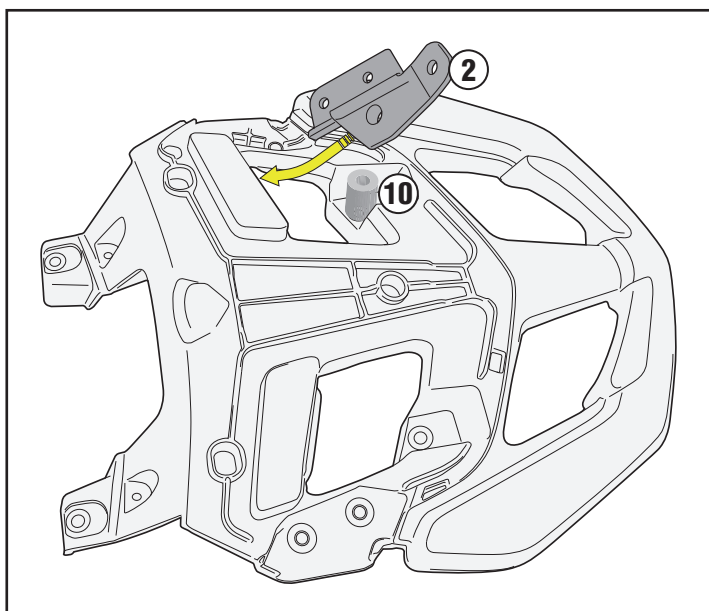

SRA5113 - KRA5113

PORTAPACCO SPECIFICO - SPECIFIC HOLDER - PORTE-PAQUET SPÉCIFIQUE - SPEZIFISCHER TRÄGER - PORTA-EQUIPAJE ESPECÍFICO

BMW R1200RT (2014)