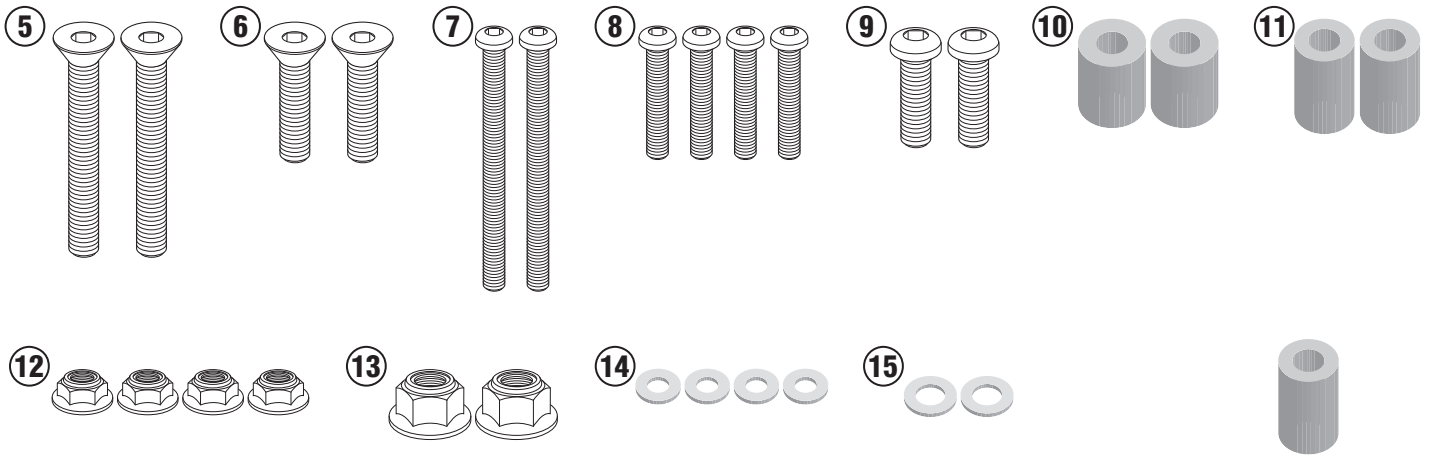

SRA5113 - KRA5113

PORTAPACCO SPECIFICO - SPECIFIC HOLDER - PORTE-PAQUET SPÉCIFIQUE - SPEZIFISCHER TRÄGER - PORTA-EQUIPAJE ESPECÍFICO

BMW R1200RT (2014)

N°	Descrizione	Caratteristiche	Codice	Quantità
1	Piastra - Plate Platine - Platte Parrilla - Grelha	Alluminio Sp. 5mm	GL2704	1
2	Supporto - Support Support - Halterung Soporte - Apoio	Sp. 3mm	GL2707	2 (Dx;Sx)
3	Supporto - Support Support - Halterung Soporte - Apoio	Sp. 3mm	GL2705	1
4	Supporto - Support Support - Halterung Soporte - Apoio	Sp. 3mm	GL2706	1
5	Vite - Screw Vis - Schraube Tornillo - Parafuso	TSCEI M8x45	845TSP	2
6	Vite - Screw Vis - Schraube Tornillo - Parafuso	TSCEI M8x20	820TSP	2
7	Vite - Screw Vis - Schraube Tornillo - Parafuso	TBEI M6x65	665TBEI	2
8	Vite - Screw Vis - Schraube Tornillo - Parafuso	TBEI M6x30	630TBEI	4
9	Vite - Screw Vis - Schraube Tornillo - Parafuso	TBEI M8x18	818TBEI	2
10	Distanziale - Spacer Entretoise - Distanzstueck Distanciador - Espaçado	Ø18x24 Foro 8,5mm	C18L24F8,5T	2
11	Distanziale - Spacer Entretoise - Distanzstueck Distanciador - Espaçado	Ø16x27 Foro 8,5mm	C16L27F8,5T	2
12	Dado - Bolt - Erou Mutter - Tuerca - Porca	Auto Bloccante Flangiato Ribassato M6	6DADIAFL	4
13	Dado - Bolt - Erou Mutter - Tuerca - Porca	Auto Bloccante Flangiato M8	8DADIFN	2
14	Rondella - Washer Rondelle - Scheibe Arandela - Arruela	Ø6	6RON	4
15	Rondella - Washer Rondelle - Scheibe Arandela - Arruela	Ø14 Foro 8mm	814RON	2
16	Componenti Originali - Original Parts Parties Originales - Original Bauteile Componentes Originales - Componentes Originais	-	-	-

SRA5113 - KRA5113

PORTAPACCO SPECIFICO - SPECIFIC HOLDER - PORTE-PAQUET SPÉCIFIQUE - SPEZIFISCHER TRÄGER - PORTA-EQUIPAJE ESPECÍFICO

BMW R1200RT (2014)

SRA5113 - KRA5113

PORTAPACCO SPECIFICO - SPECIFIC HOLDER - PORTE-PAQUET SPÉCIFIQUE - SPEZIFISCHER TRÄGER - PORTA-EQUIPAJE ESPECÍFICO