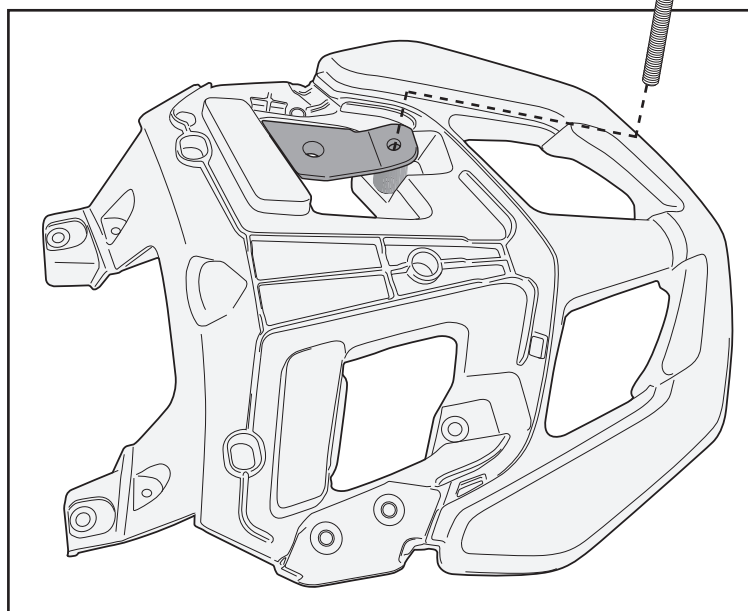

SRA5113 - KRA5113

PORTAPACCO SPECIFICO - SPECIFIC HOLDER - PORTE-PAQUET SPÉCIFIQUE - SPEZIFISCHER TRÄGER - PORTA-EQUIPAJE ESPECÍFICO

BMW R1200RT (2014)