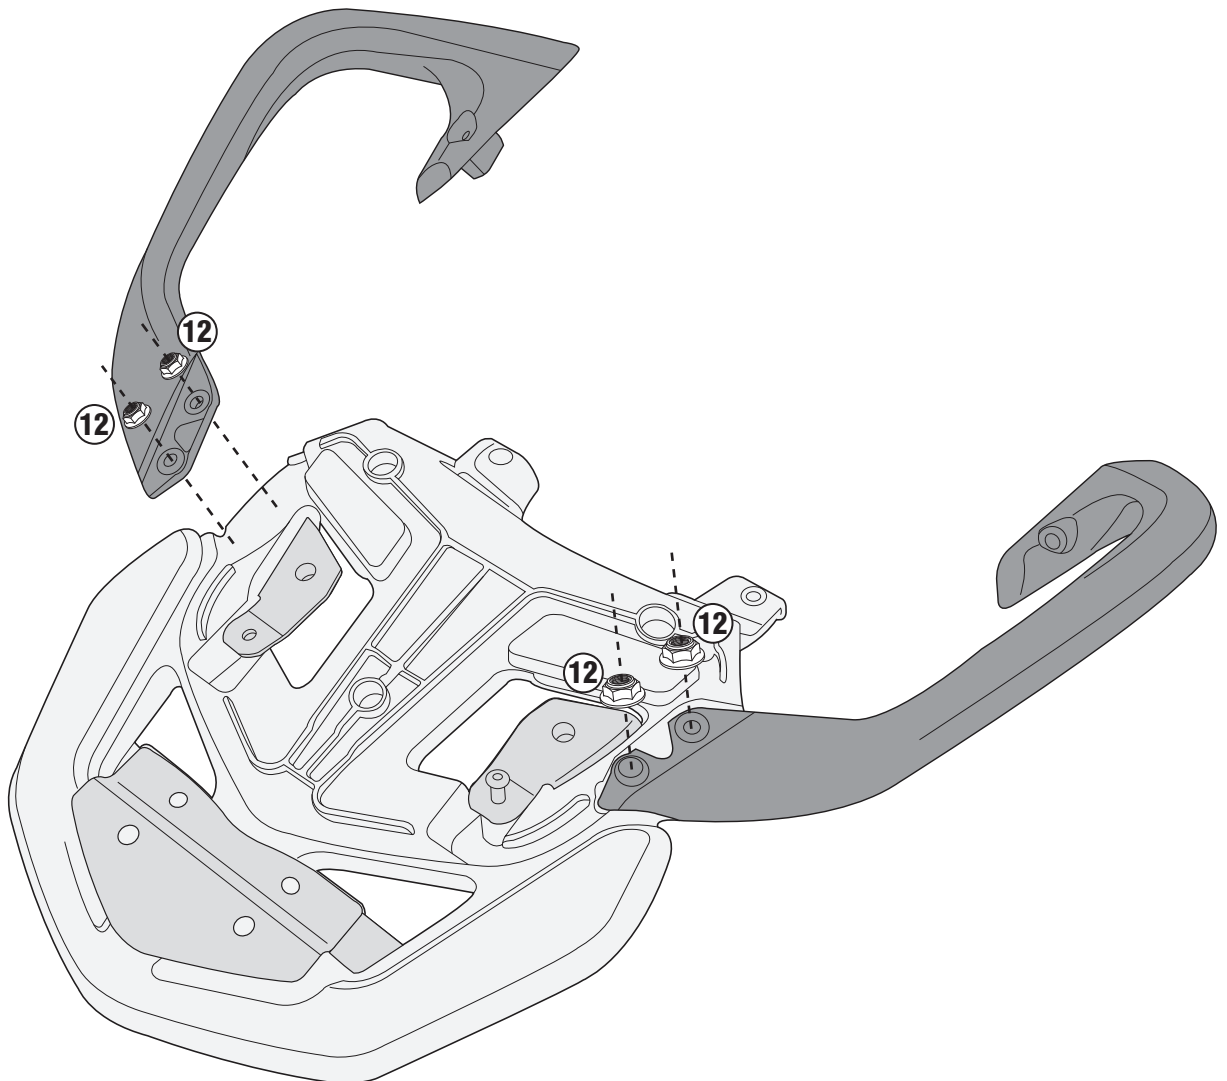

SRA5113 - KRA5113

PORTAPACCO SPECIFICO - SPECIFIC HOLDER - PORTE-PAQUET SPÉCIFIQUE - SPEZIFISCHER TRÄGER - PORTA-EQUIPAJE ESPECÍFICO

BMW R1200RT (2014)