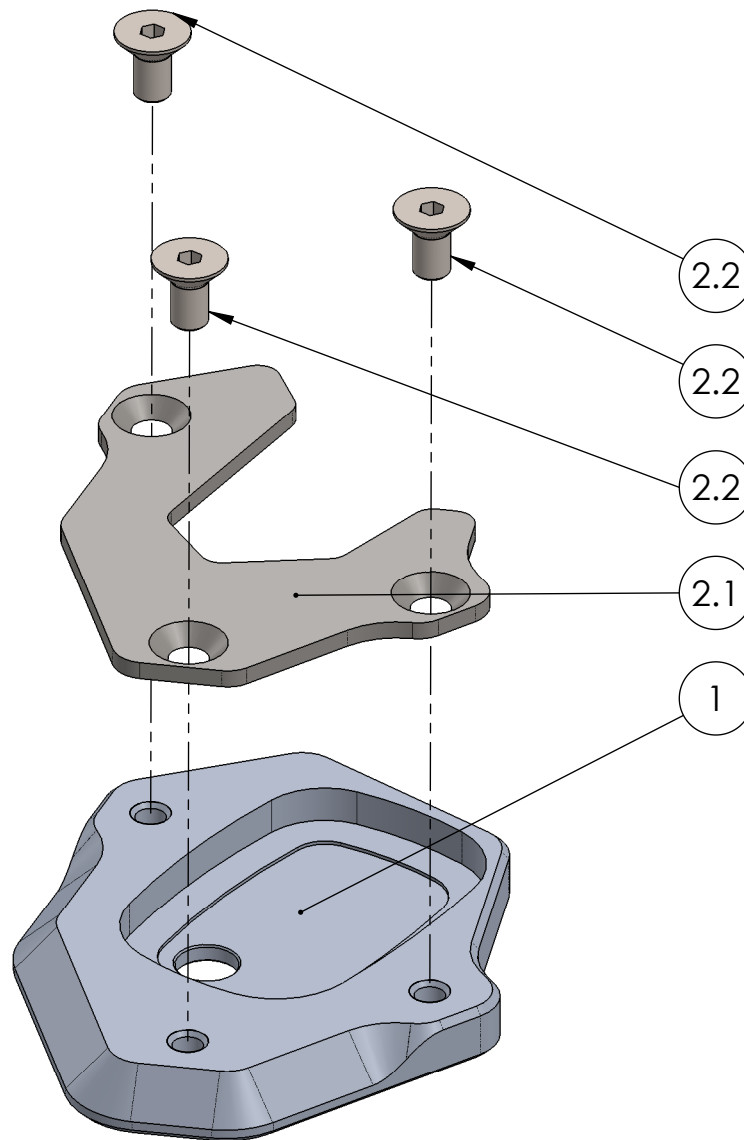

Artikelnummer:  
Item No. 936191B

Rev.:  
./.

Ausgabedatum:  
05.02.2016

**Honda XL700V Transalp/ VFR800 Bj.14-/ NC 700/750 -Bj.15/ CBF1000F**

POS-NR.	BENENNUNG	BESCHREIBUNG	MENGE	[Nm]	Besonderheiten
1	897_0_11	Seitenständerfuß	1		
2	897_0_13	Montageset Honda NC700_750S Bj.12-	1		
2.1	897_0_12	Spannblech	1		
2.2	DIN 7991 - M5 x 10	Senkkopf mit Innensechskant	3	6	