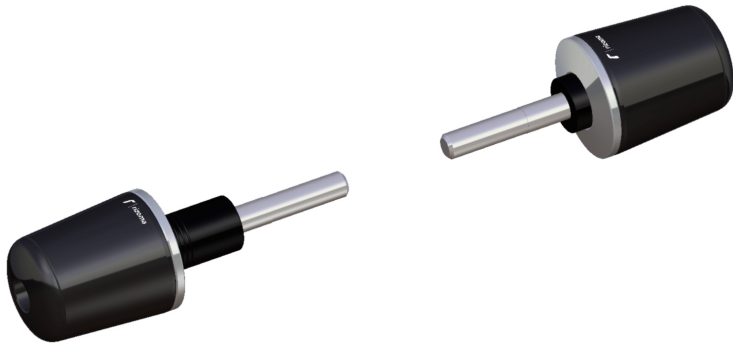

rizoma

PART NUMBER:

PM212

NAME:

Para motore
Engine guard

SPARE PARTS - RICAMBI CLIENTE - ERSATZTEILE
PIEZAS DE REPUESTO - PECAS SOBRESSALENTES

PM212 (Para motore completo) **B**
(Complete engine guard)