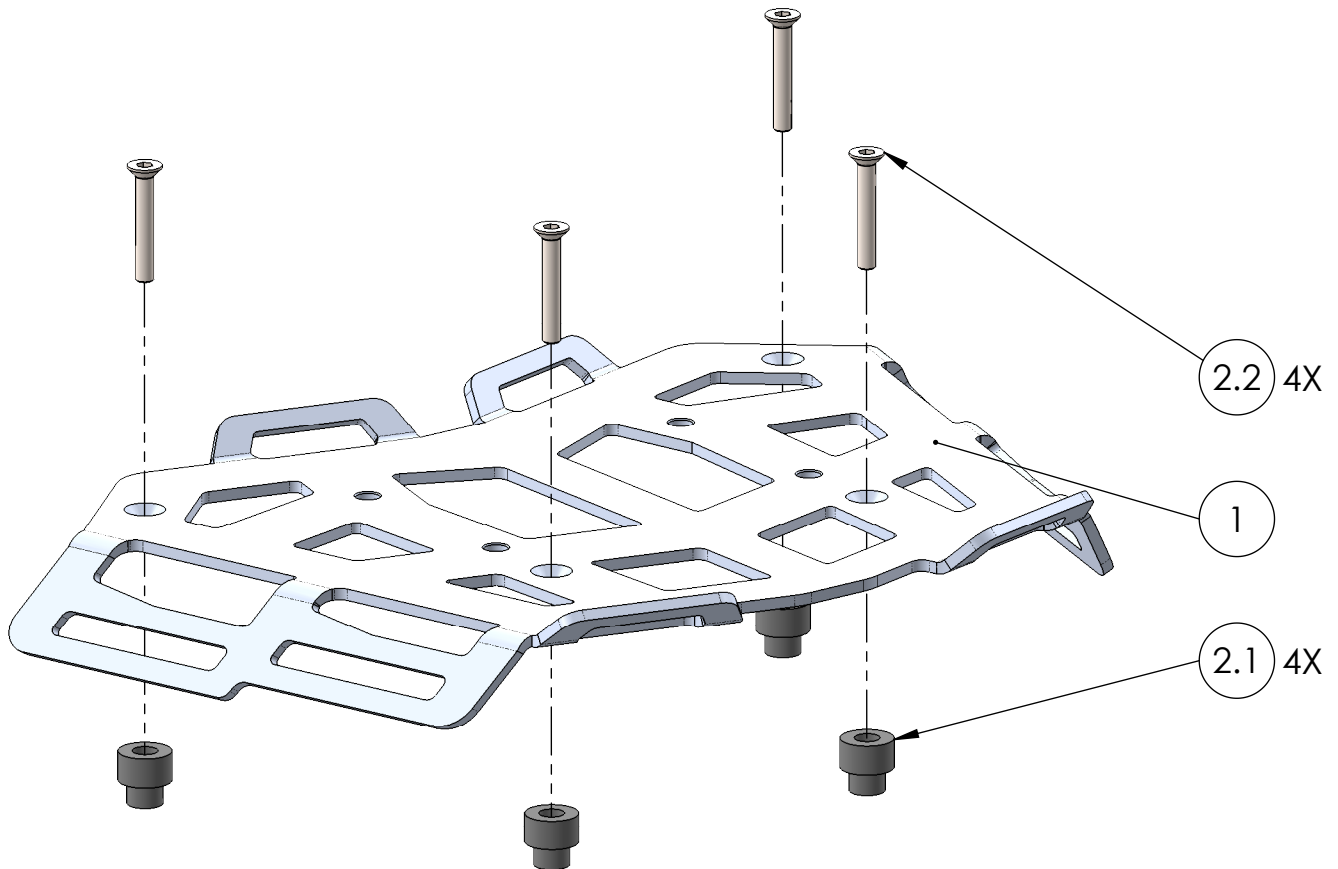

## Gepäckbrückenset BMW R1200R Bj.15-

POS-NR.	BENENNUNG	BESCHREIBUNG	MENGE	[Nm]	Besonderheiten
1	1351_0_11	Gepäckbrückenblech	1		
2	1351_0_12	Montageset GB BMW R1200R Bj.15-	1		
2.1	786_1	Distanzhülse 18 x 8,5 x 18	4		
2.2	DIN 7991 - M6 x 40	Senkkopf mit Innensechskant	4	6	