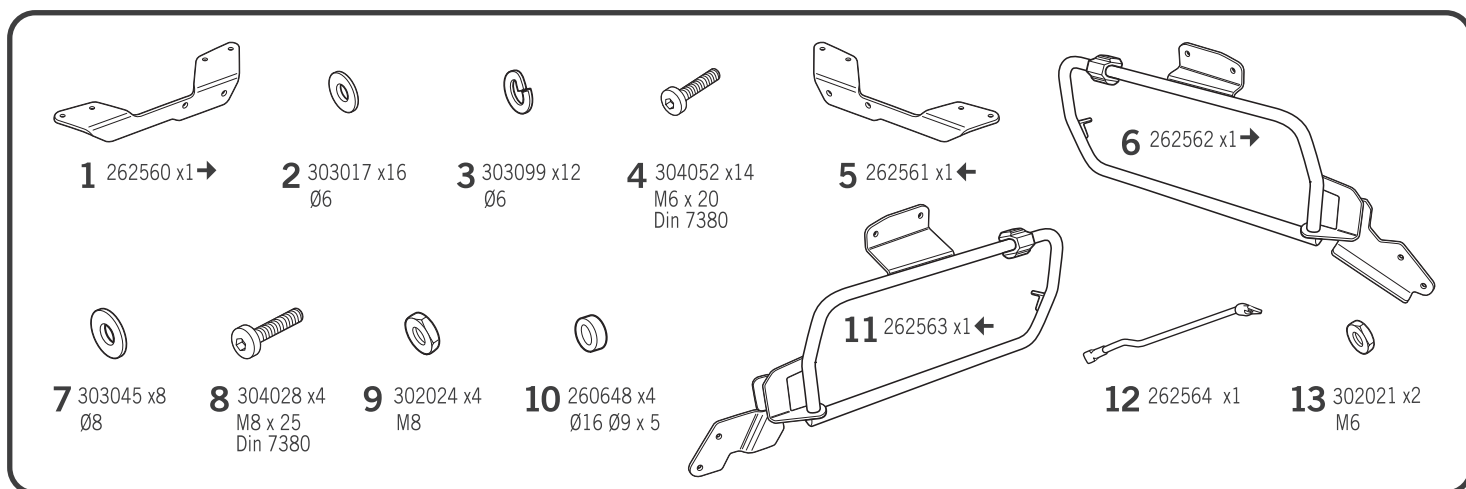

# SHAD

MOTOGUZZI V85 TT '19-'20  
MOVT894P

**4P**  
SYSTEM

DESIGNED IN  
BARCELONA

## ! WARNING!

(GB)

Do not fully tighten the screws until it is ensured that the KIT is correctly attached and aligned.

(E)

No apretar los tornillos del todo hasta asegurarse que el KIT está correctamente colocado y alineado.

(D)

Ziehen Sie die Schrauben nicht ganz fest, bevor Sie sich nicht vergewissert haben, daß der Bausatz korrekt eingestellt und ausgerichtet ist.

(I)

Non stringere del tutto le viti fin tanto non si è sicuri che il kit è collocato correttamente e allineato.