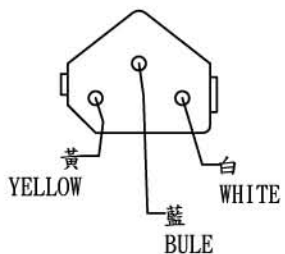

- 黑/黃-BLACK/YELLOW
- 黃/紅-YELLOW/RED
- 黑/白-BLCK/WHITE
- 黃-YELLOE
- 藍-BLUE
- 白-WHITE
- 黑-BLACK
- 紅-RED

HI/LO			
	黑/黃 BLA/YEL	黃/紅 YEL/RED	黑/白 BLA/WHI
☹	○	○	
☹		○	○

TURN			
	白 WHITE	藍 BLUE	黃 YELLOW
←	○	○	
●			
→		○	○

HORN		
	黑 BLACK	紅 RED
PUSH	○	○
FREE		

HI/LO

TURN

HORN

設符	日期	設變內容	確認
製圖人	日期	2007/09/14	比例 SCALE
240-011		版本 1.0	圖紙 SHEET 1/1