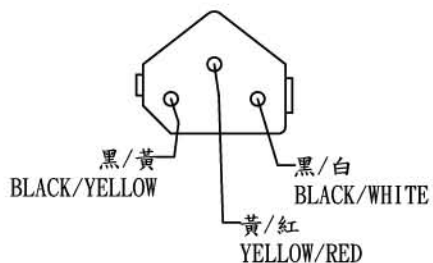

- 黑/黃-BLACK/YELLOW
- 黃/紅-YELLOW/RED
- 黑/白-BLCK/WHITE
- 黃-YELLOE
- 藍-BLUE
- 白-WHITE
- 黑-BLACK
- 紅-RED

HI/LO			
	黑/黃 BLA/YEL	黃/紅 YEL/RED	黑/白 BLA/WHI
☹	○	○	
☹		○	○

TURN			
	白 WHITE	藍 BLUE	黃 YELLOW
←	○	○	
●			
→		○	○

HORN		
	黑 BLACK	紅 RED
PUSH	○	○
FREE		

HI/LO

TURN

HORN

設符	日期	設變內容	確認
製圖人	日期	2007/09/14	比例 SCALE
240-011		版本 1.0	圖紙 SHEET 1/1