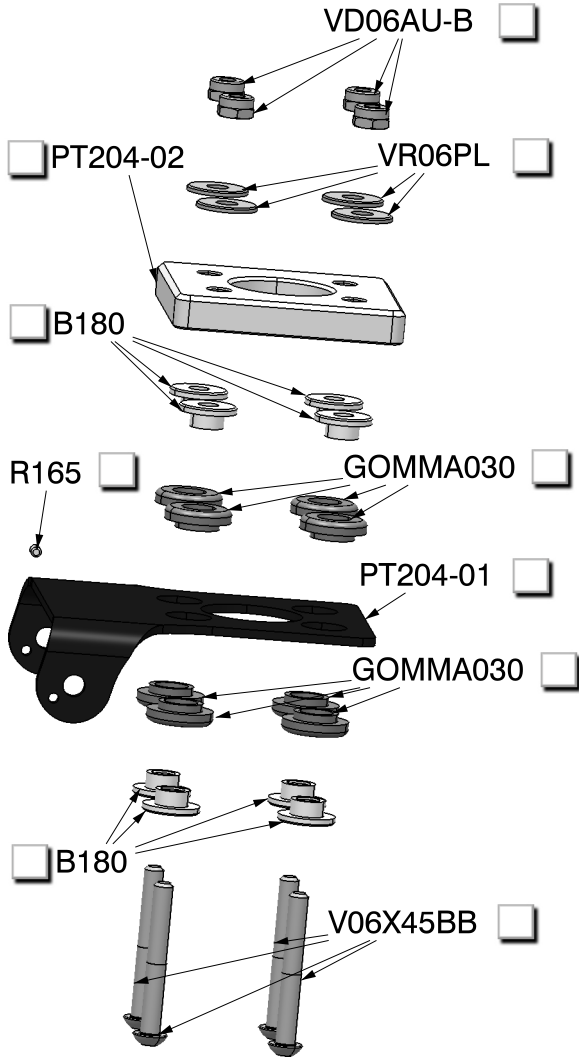

rizoma

PART NUMBER:

PT204

NAME:

Porta targa

License plate support

SPARE PARTS - RICAMBI CLIENTE - ERSATZTEILE
PIEZAS DE REPUESTO - PECAS SOBRESSALENTES

PT204-KT (Complete support license plate)

* = Fornite Con PT050

* = Furnished with PT050