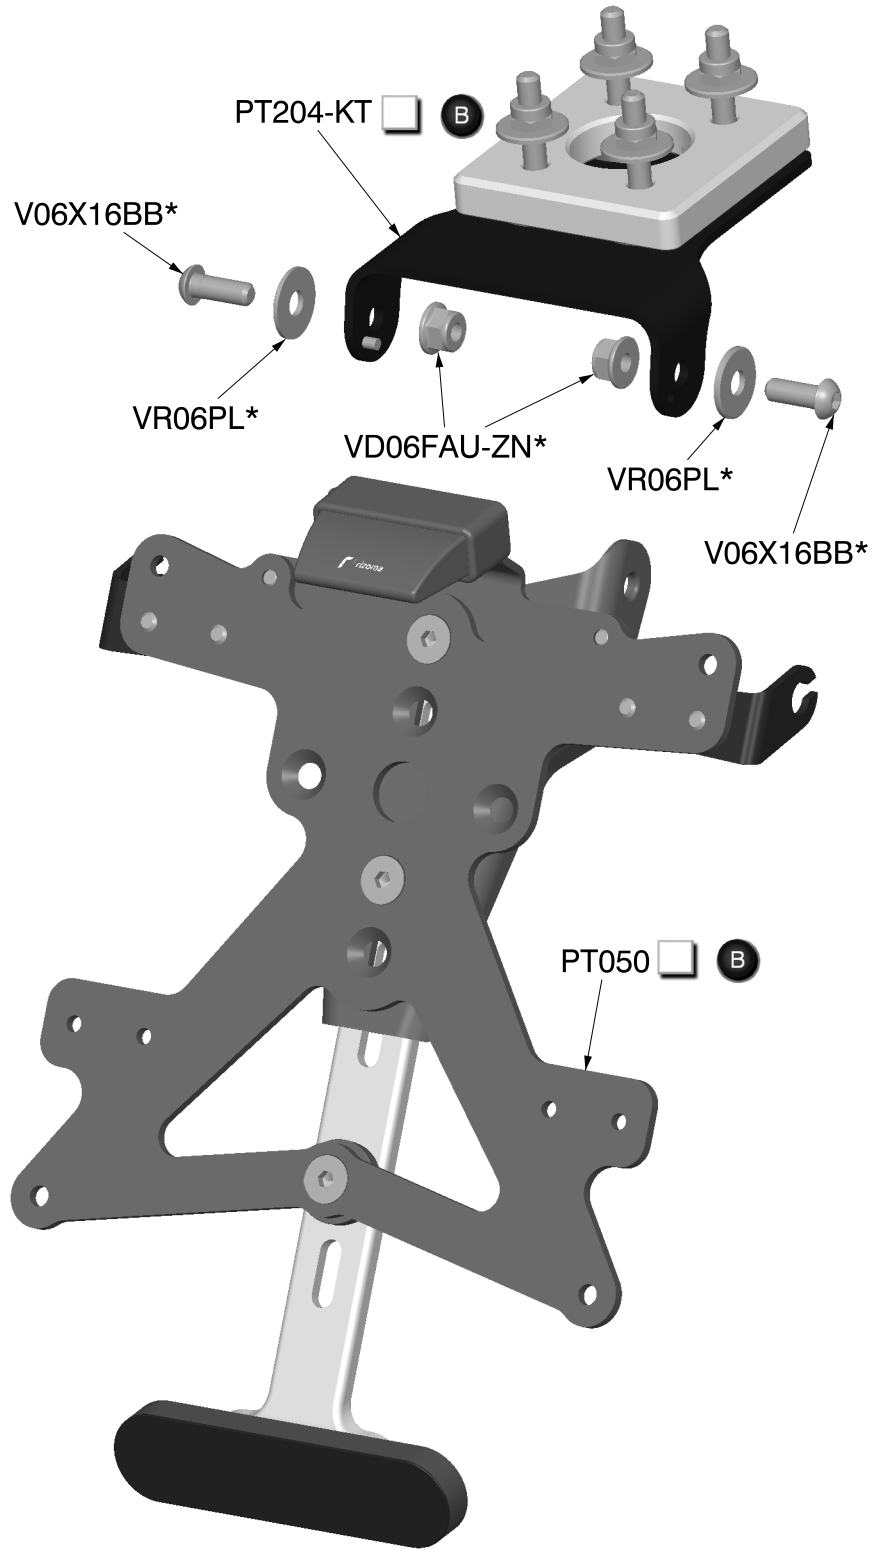

rizoma

PART NUMBER:

PT204

NAME:

Porta targa

License plate support

SPARE PARTS - RICAMBI CLIENTE - ERSATZTEILE
PIEZAS DE REPUESTO - PECAS SOBRESSALENTES

PT204-KT (Complete support license plate)

* = Fornite Con PT050

* = Furnished with PT050